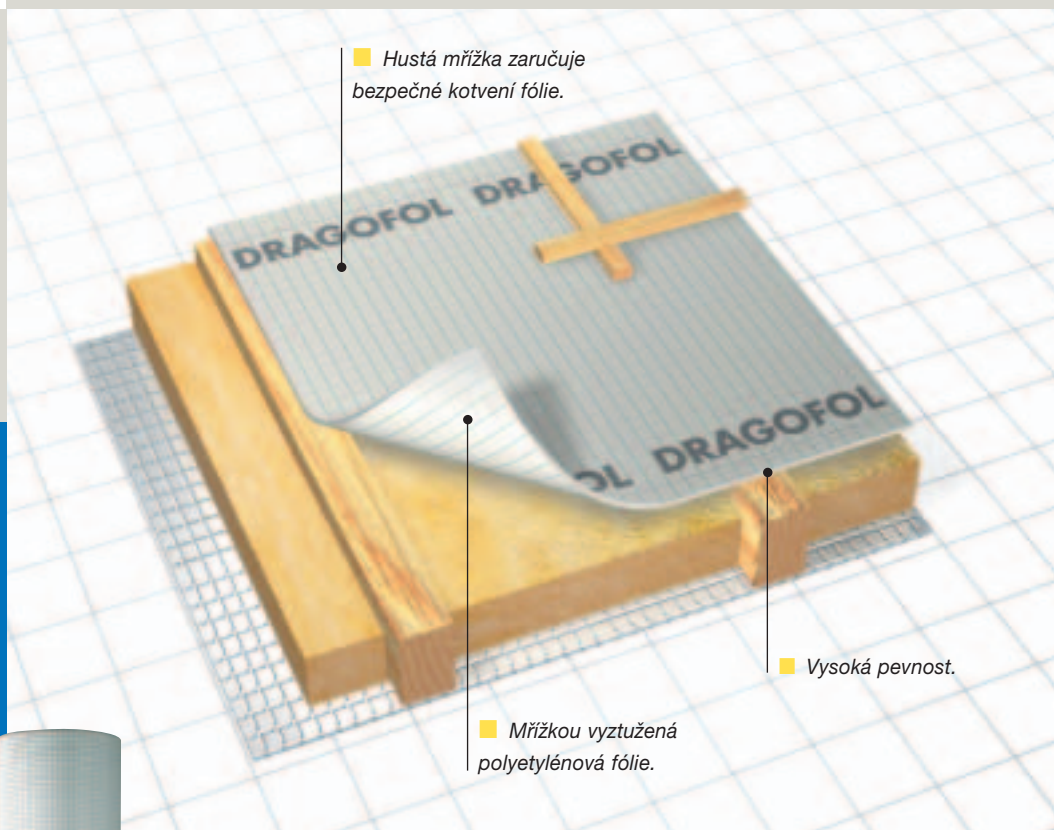

### DRAGOFOL ...

- ... je mřížkou vyztužená polyetylenová fólie.
- ... zaručuje díky své husté mřížce jednoduché a kvalitní připevnění na krokvicích.
- ... dlouhodobě chrání před zavátým sněhem, deštěm a prachem.
- ... každým úderem sponkovačkou spona zachytí výztužné vlákno.
- ... je neobyčejně pevný.
- ... třída hořlavosti E, EN 13501-1, těžce hořlavá B1 dle DIN 4102.
- ... mikroperforace dovoluje dodatečnou výměnu vzdušné vlhkosti.
- ... rychle a bez problémů se pokládá.
- ... se ideálně kombinuje s parotěsnou zábranou DELTA®-REFLEX/ DELTA®-REFLEX PLUS.
- ... je velmi stabilní i při své hmotnosti pouhých 140 g/m<sup>2</sup>.

#### DELTA®-MULTI-BAND

Univerzální lepicí páska s praktickým trhacím okrajem.

#### DELTA®-BUTYL-BAND

Butylkaučuková lepicí páska odolná povětrnosti.

# DELTA®

■ Hustá mřížka zaručuje bezpečné kotvení fólie.

■ Vysoká pevnost.

■ Mřížkou vyztužená polyetylenová fólie.

■ Další informace o systémech DELTA® naleznete na [www.dorken.cz](http://www.dorken.cz), kde jsou uvedeny i DELTA®-Střešní detaily.