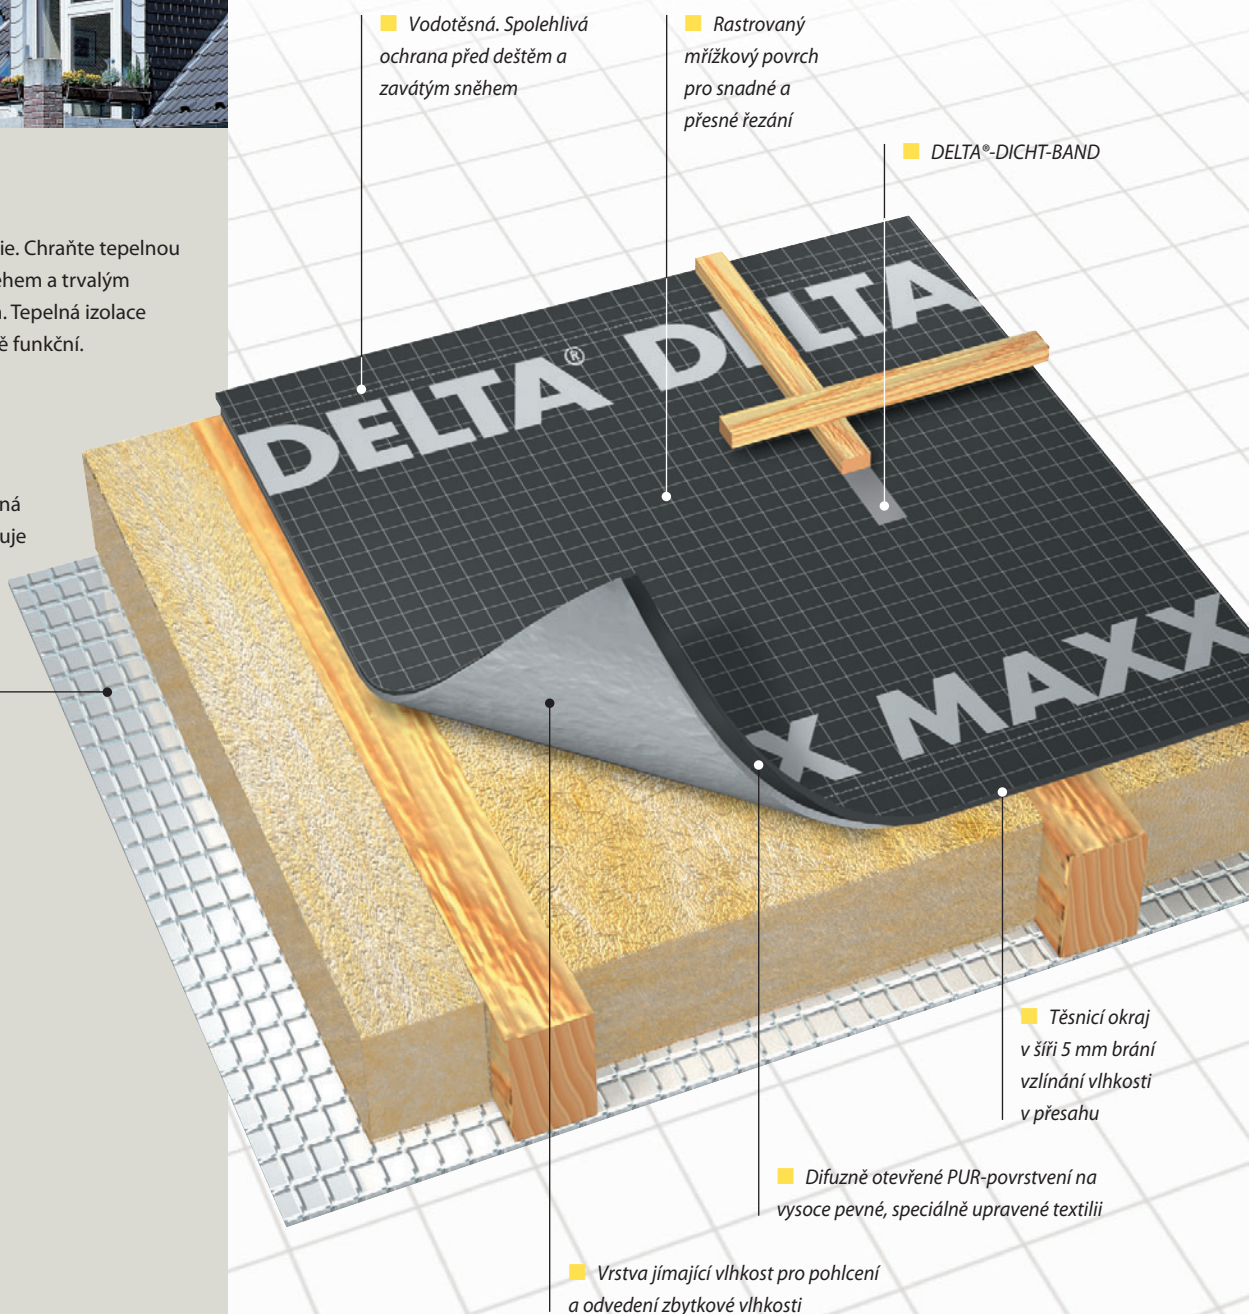

■ Pro zateplené střechy na celou výšku krokví

■ Novostavby
Rekonstrukce

**Optimálně suchá
tepelná izolace?
Na DELTA® Systém se
můžete spolehnout!**

Jednoduše jí důvěřujte. Je to jednička:

DELTA®-MAXX

Mimořádně robustní. Těžce hoří

■ Z vnější strany:

DELTA®-MAXX

Zabraňte ztrátám energie. Chraňte tepelnou izolaci před deštěm, sněhem a trvalým zatížením kondenzátem. Tepelná izolace zůstane suchá a tím plně funkční.

■ Z vnitřní strany:

**DELTA®-REFLEX/
DELTA®-REFLEX PLUS**

Parotěsná a vzduchotěsná zábrana. Až o 10 % zvyšuje účinnost tepelné izolace. 100 % brání prostupu vzduchu a vodní páry.

■ *Vodotěsná. Spolehlivá ochrana před deštěm a zavátým sněhem*

■ *Rastrovaný mřížkový povrch pro snadné a přesné řezání*

■ **DELTA®-DICHT-BAND**

■ *Těsnící okraj v šíři 5 mm brání vztlínání vlhkosti v přesahu*

■ *Difuzně otevřené PUR-povrstvení na vysoce pevné, speciálně upravené textilii*