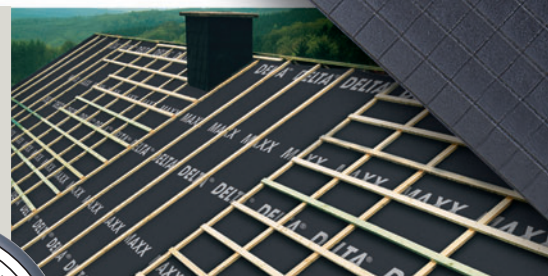

DELTA®-MAXX

Úspěšný hit pro evropské střechy.

Difuzně otevřená pojistná hydroizolace – ověřená v extrémních situacích.

Optimální i jako prozatímní zakrytí.

S atestem BG proti propadnutí fólií!

■ Pojistná hydroizolace

■ Pro zateplené střechy na celou výšku krokví

■ Novostavby
Rekonstrukce