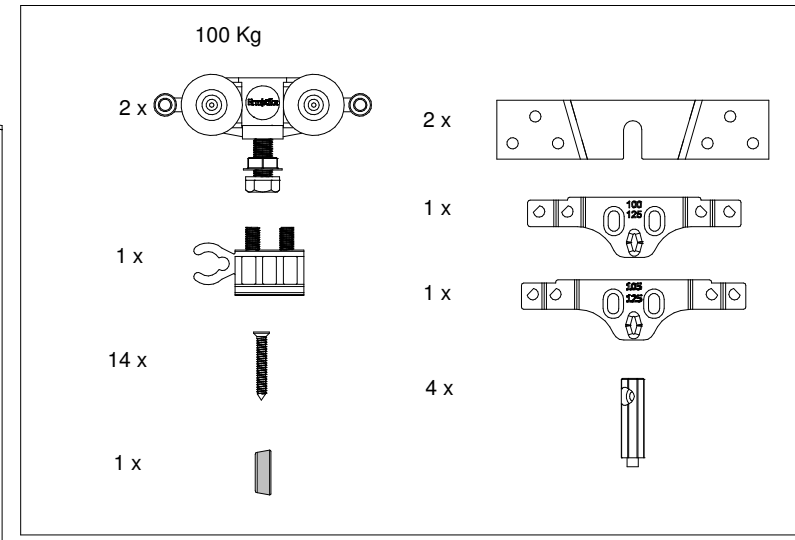

ERMETIKA s.r.l.
Via Trani, 126
76121 Barletta (BA)
ITALY
Tel. +39.0883/535781
Fax +39.0883/532164
www.ermetika.it

NEW VERSION

2019

Ermetika®
evolution