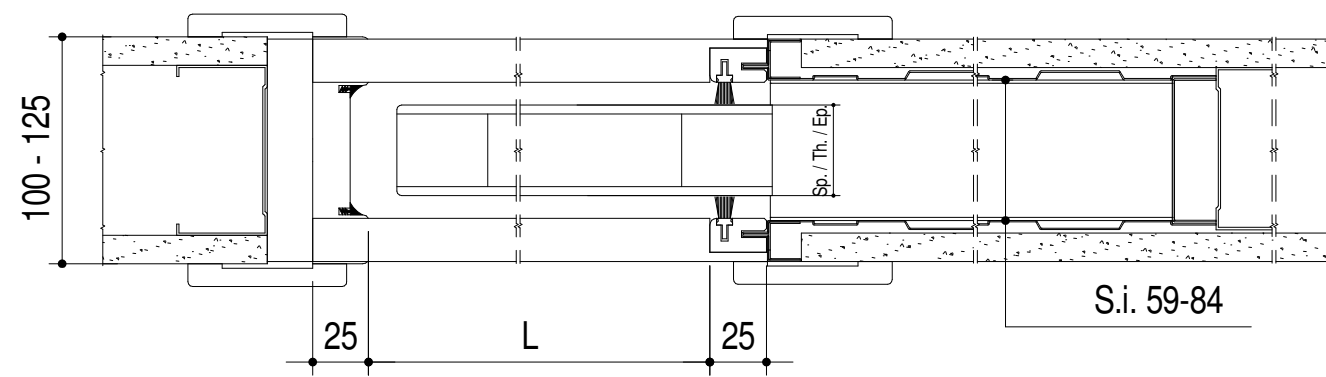

Cartongesso / plasterboard / carton yeso / plaque de platre

Intonaco / plaster / revoque / enduit (mm)		
Par. fin./fin. wall/cloison finie/pared term.	S.i.	Sp./Th./Ep.
90	54	40
107	69	42
125	84	64
145	109	70

Cartongesso / plasterboard / carton yeso / plaque de platre (mm)		
Par. fin./fin. wall/cloison finie/pared term.	S.i.	Sp./Th./Ep.
100	59	40
125	84	64

Singolo / Single D. / hoja unica / simple vantail L X H (mm)	Dim porta / Door dim. / dim. puerta / dim. porte L1 X H1 (mm)
600 X 2000/2100/2030	615 ~ 630 X 2010/2110/2040
700 X 2000/2100/2030	715 ~ 730 X 2010/2110/2040
800 X 2000/2100/2030	815 ~ 830 X 2010/2110/2040
900 X 2000/2100/2030	915 ~ 930 X 2010/2110/2040
1000 X 2000/2100/2030	1015 ~ 1030 X 2010/2110/2040
1100 X 2000/2100/2030	1115 ~ 1130 X 2010/2110/2040
1200 X 2000/2100/2030	1215 ~ 1230 X 2010/2110/2040

Doppia / Double d. / hoja d. / double vantaux L X H (mm)	Dim porta / Door dim. / dim. puerta / dim. porte L1 X H1 (mm)
1200 X 2000/2100/2030	2 x (615 ~ 630) X 2010/2110/2040
1400 X 2000/2100/2030	2 x (715 ~ 730) X 2010/2110/2040
1600 X 2000/2100/2030	2 x (815 ~ 830) X 2010/2110/2040
1800 X 2000/2100/2030	2 x (915 ~ 930) X 2010/2110/2040
2000 X 2000/2100/2030	2 x (1015 ~ 1030) X 2010/2110/2040
2200 X 2000/2100/2030	2 x (1115 ~ 1130) X 2010/2110/2040
2400 X 2000/2100/2030	2 x (1215 ~ 1230) X 2010/2110/2040

STIPITI / FRAME		SP		
		90	100/107	125
A	X	25	25	25
	Y	90	100/107	125
B	X	25	25	25
	Y	19	19	32
C	X	18	18	32
	Y	48	48	48

Anta singola / Single door / hoja unica / simple vantail

Anta doppia / Double door / hoja doble / double vantaux