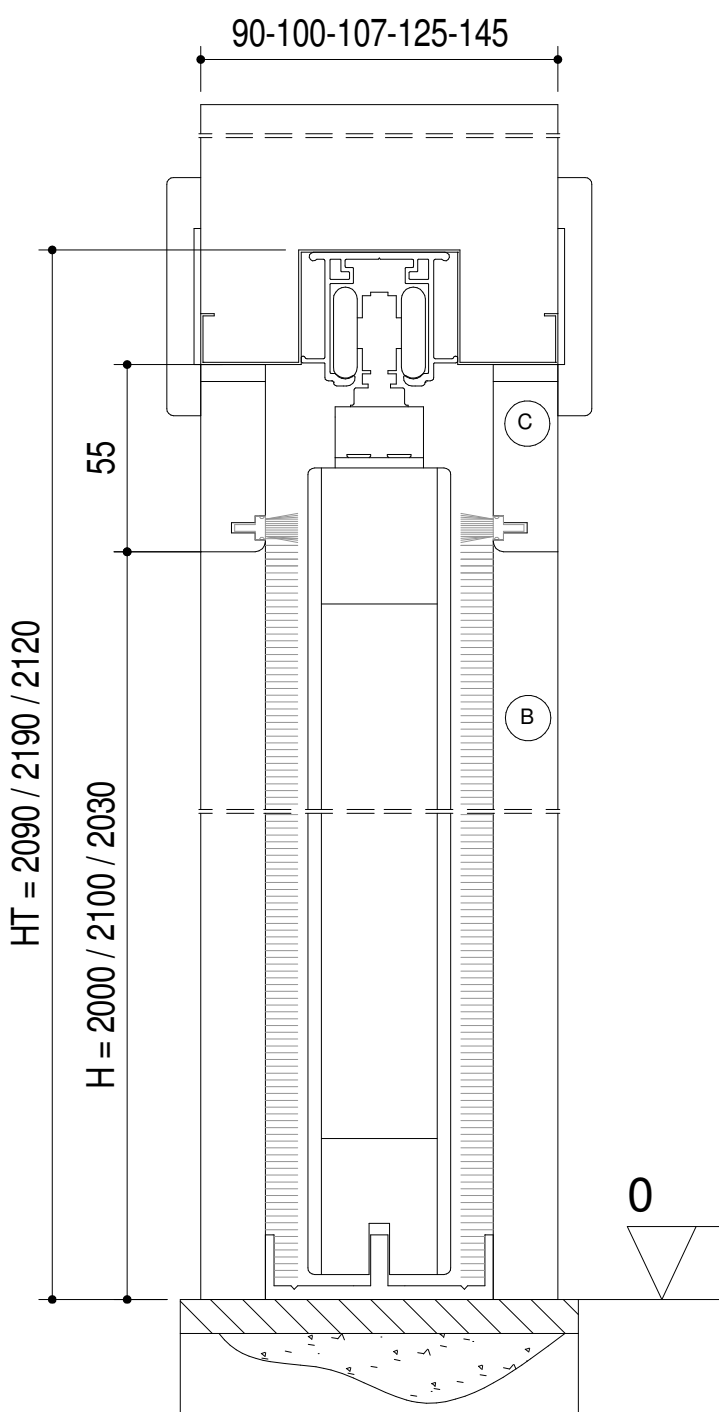

Cartongesso / plasterboard / carton yeso / plaque de platre

Intonaco / plaster / revoque / enduit (mm)		
Par. fin./fin. wall/cloison finie/pared term.	S.i.	Sp./Th./Ep.
90	54	40
107	69	42
125	84	64
145	109	70

Cartongesso / plasterboard / carton yeso / plaque de platre (mm)		
Par. fin./fin. wall/cloison finie/pared term.	S.i.	Sp./Th./Ep.
100	59	40
125	84	64

Singolo / Single D. / hoja unica / simple vantail L X H (mm)	Dim porta / Door dim. / dim. puerta / dim. porte L1 X H1 (mm)
600 X 2000/2100/2030	615 ~ 630 X 2010/2110/2040
700 X 2000/2100/2030	715 ~ 730 X 2010/2110/2040
800 X 2000/2100/2030	815 ~ 830 X 2010/2110/2040
900 X 2000/2100/2030	915 ~ 930 X 2010/2110/2040
1000 X 2000/2100/2030	1015 ~ 1030 X 2010/2110/2040
1100 X 2000/2100/2030	1115 ~ 1130 X 2010/2110/2040
1200 X 2000/2100/2030	1215 ~ 1230 X 2010/2110/2040

Doppia / Double d. / hoja d. / double vantaux L X H (mm)	Dim porta / Door dim. / dim. puerta / dim. porte L1 X H1 (mm)
1200 X 2000/2100/2030	2 x (615 ~ 630) X 2010/2110/2040
1400 X 2000/2100/2030	2 x (715 ~ 730) X 2010/2110/2040
1600 X 2000/2100/2030	2 x (815 ~ 830) X 2010/2110/2040
1800 X 2000/2100/2030	2 x (915 ~ 930) X 2010/2110/2040
2000 X 2000/2100/2030	2 x (1015 ~ 1030) X 2010/2110/2040
2200 X 2000/2100/2030	2 x (1115 ~ 1130) X 2010/2110/2040
2400 X 2000/2100/2030	2 x (1215 ~ 1230) X 2010/2110/2040

STIPITI / FRAME		SP		
		90	100/107	125
A	X	25	25	25
	Y	90	100/107	125
B	X	25	25	25
	Y	19	19	32
C	X	18	18	32
	Y	48	48	48

Anta singola / Single door / hoja unica / simple vantail

Anta doppia / Double door / hoja doble / double vantaux