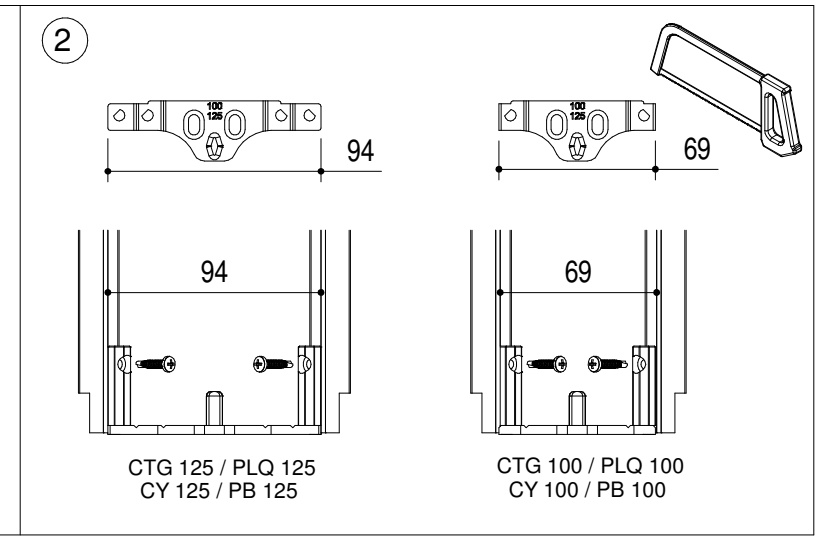

ERMETIKA s.r.l.
Via Trani, 126
76121 Barletta (BA)
ITALY
Tel. +39.0883/535781
Fax +39.0883/532164
www.ermetika.it

NEW VERSION

2019

Ermetika®
evolution