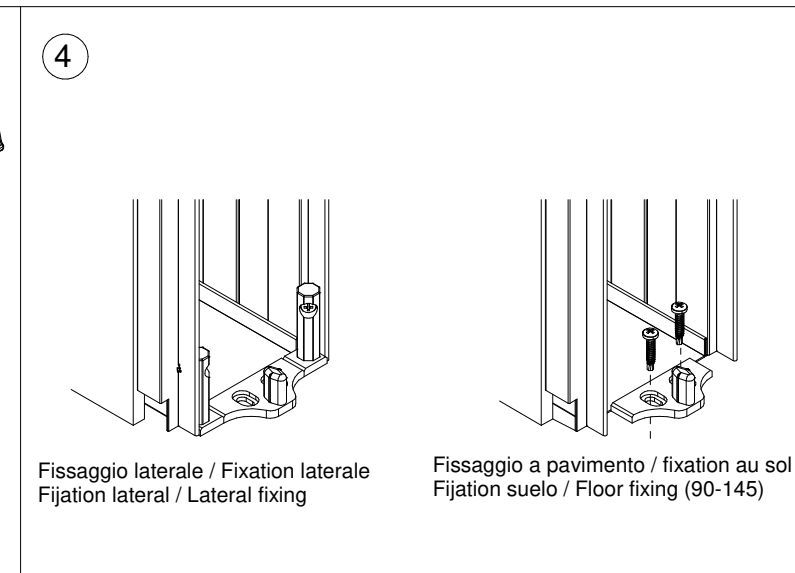

ERMETIKA s.r.l.
Via Trani, 126
76121 Barletta (BA)
ITALY
Tel. +39.0883/535781
Fax +39.0883/532164
www.ermetika.it

NEW VERSION

2019

Ermetika®
evolution