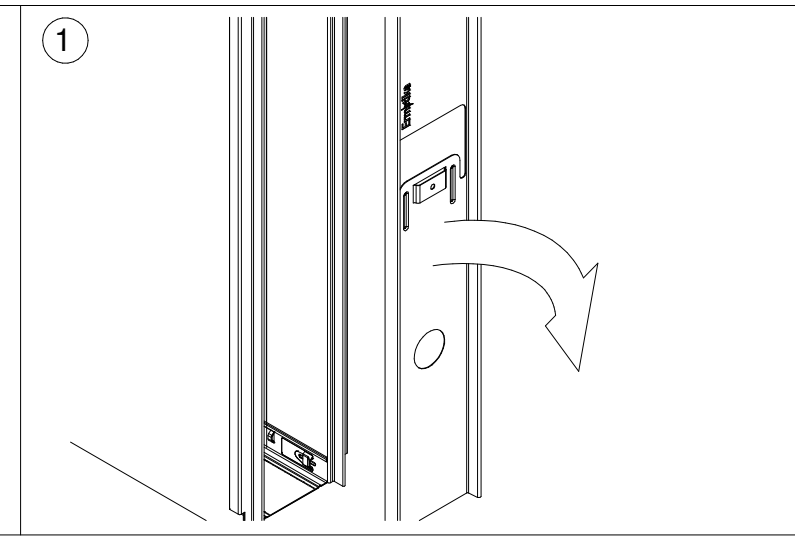

ERMETIKA s.r.l.
Via Trani, 126
76121 Barletta (BA)
ITALY
Tel. +39.0883/535781
Fax +39.0883/532164
www.ermetika.it

NEW VERSION

2019

Ermetika®
evolution