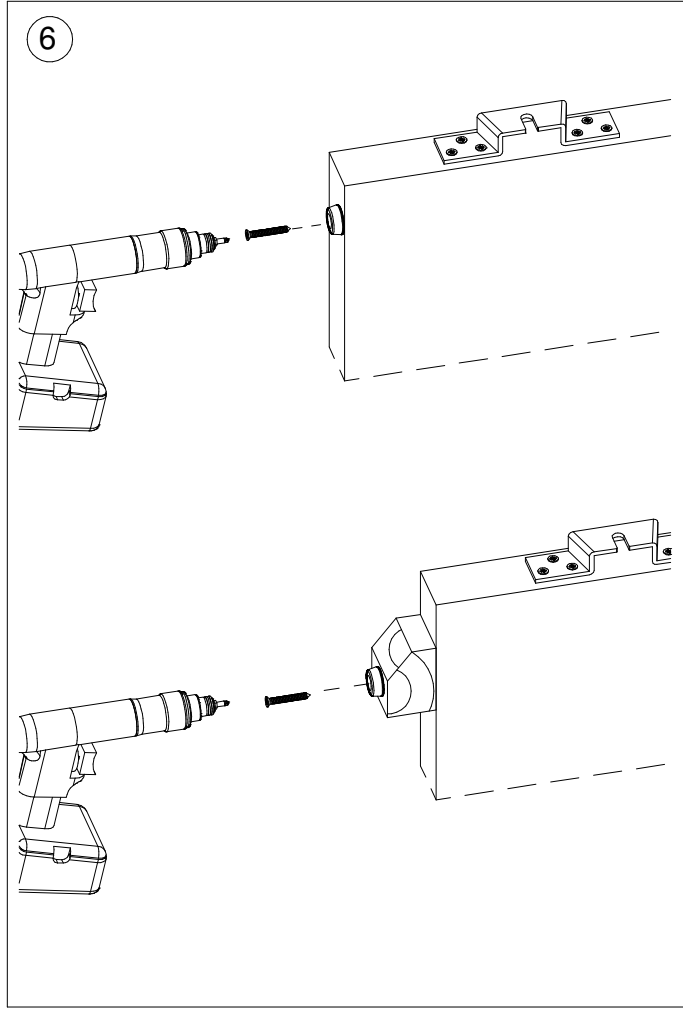

ERMETIKA s.r.l.
Via Trani, 126
76121 Barletta (BA)
ITALY
Tel. +39.0883/535781
Fax +39.0883/532164
www.ermetika.it

NEW VERSION

2019

Ermetika®
evolution