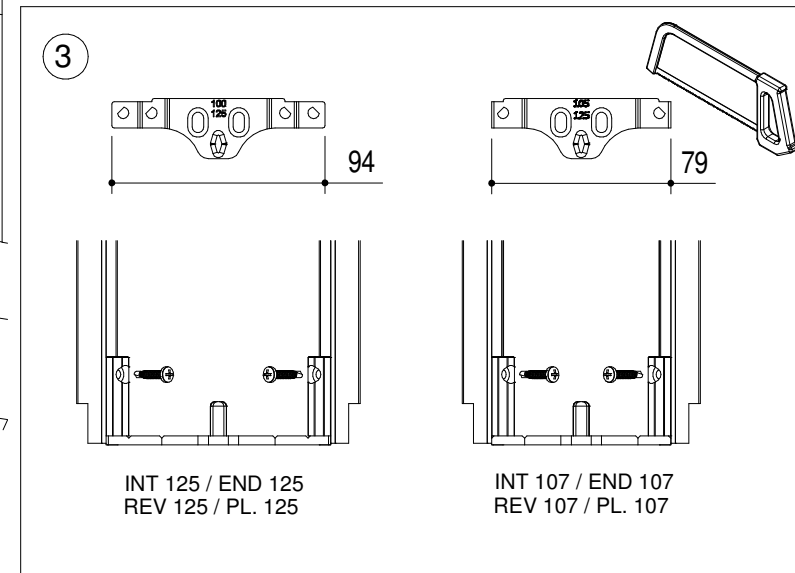

ERMETIKA s.r.l.
Via Trani, 126
76121 Barletta (BA)
ITALY
Tel. +39.0883/535781
Fax +39.0883/532164
www.ermetika.it

NEW VERSION

2019

Ermetika®
evolution