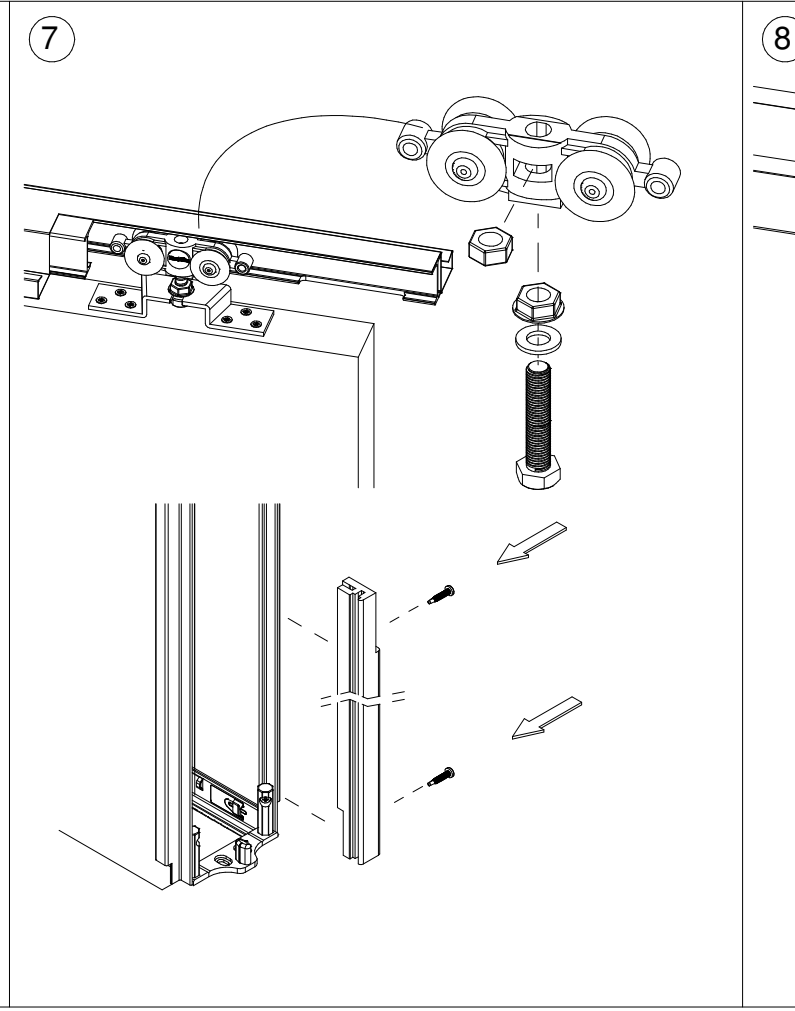

ERMETIKA s.r.l.
Via Trani, 126
76121 Barletta (BA)
ITALY
Tel. +39.0883/535781
Fax +39.0883/532164
www.ermetika.it

NEW VERSION

2019

Ermetika®
evolution