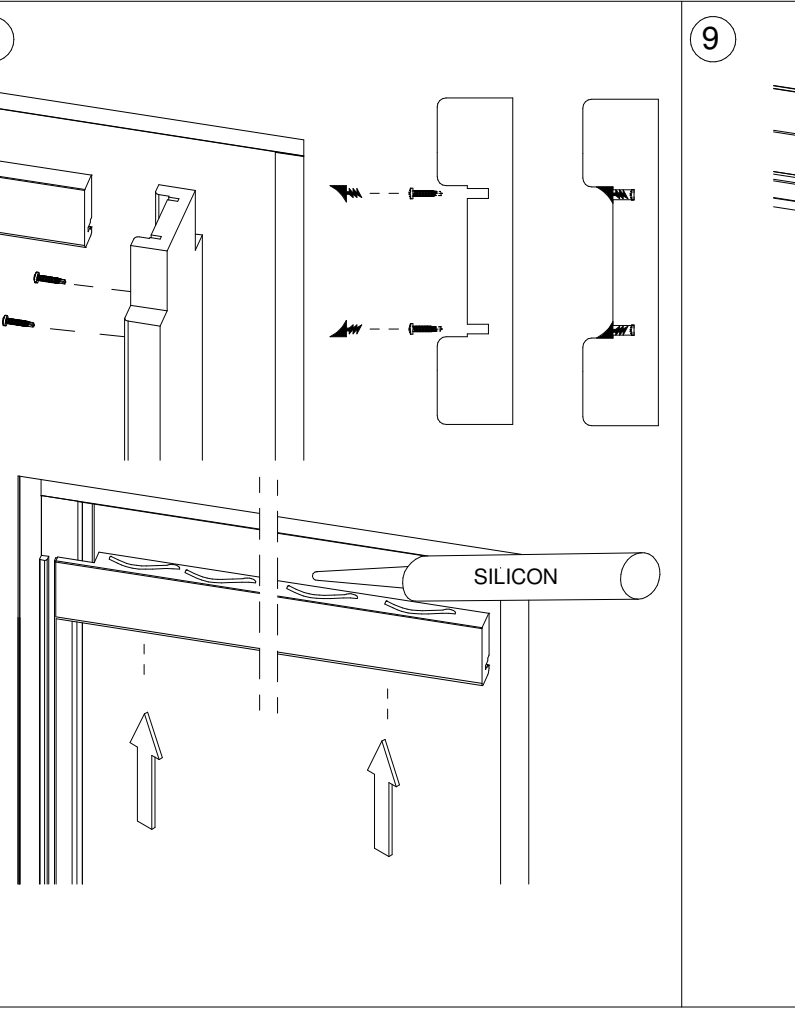

ERMETIKA s.r.l.
Via Trani, 126
76121 Barletta (BA)
ITALY
Tel. +39.0883/535781
Fax +39.0883/532164
www.ermetika.it

NEW VERSION

2019

Ermetika®
evolution